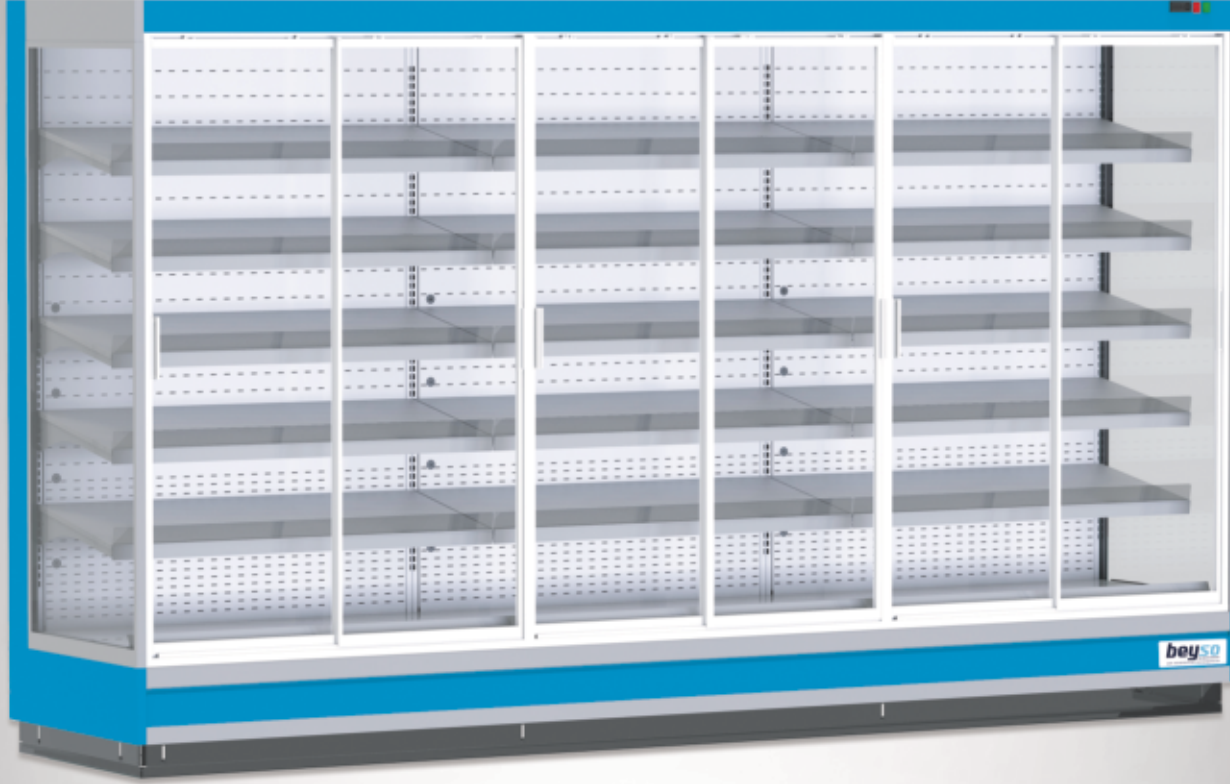

DIKEY REYONLAR

beyso

ÇİFT CAM KAPILI SÜTLÜK

D32 / D45 / M32 / M45 / G32 / G45									
Uzunluk (mm)	937	1250	1875	2500	3750	1500	2000	2300	ÖZELLİKLER
Sıcaklık (°C)	M1 [-1 / +5 °C]; M2 [-1 / +7 °C]; H1 [+1 / +10 °C]								

- Poliüretan enjekte gövde ve modüler sistem
- Tava ve Emiş 304 kalite paslanmaz, diğer aksamlar toz boyalıdır
- Yükseklik 205 / 220 cm, en 75 / 90 / 100 / 110 cm, boy 125 cm ve katları
- Enerji tasarrufu sağlayan Led Aydınlatma