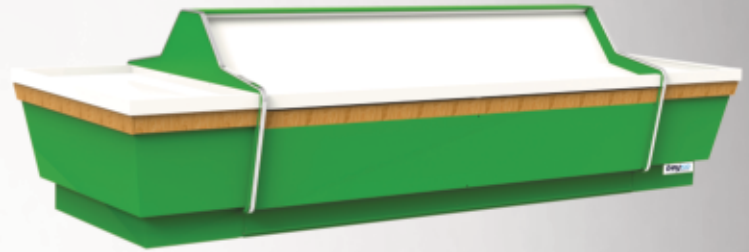

İÇTEN MOTORLU REYONLAR

beyso

PROMOSYON REYONU

070			
Uzunluk (mm)	1000	1100	
Sıcaklık (°C)	M1 [-1 / +5 °C]; M2 [-1 / +7 °C]		

ÖZELLİKLER

- * Poliüretan enjekte gövde ve modüler sistem
- * Tava, emiş ve diğer aksamlar toz boyalıdır
- * Yükseklik 100 cm, en 100 cm, boy 100/110 cm

MANAV REYONLARI

beyso

MANAV REYONLARI

beyso

SOĞUK ODA UYGULAMALARI

beyso

KUMANDA PANOSU

SOĞUK ODA KAPISI