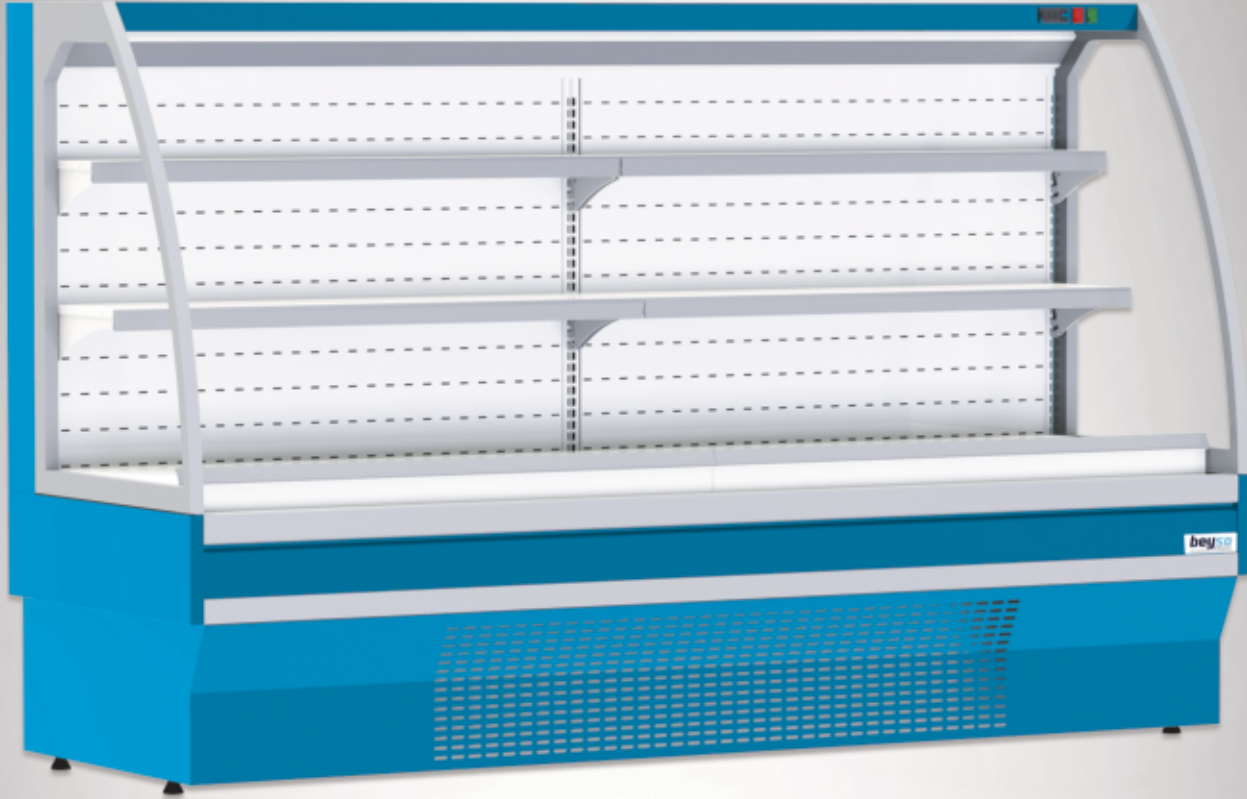

YARI DIKEY REYONLAR

beyso

KISA SÜTLÜK

	D60			
Uzunluk (mm)	937	1250	1875	2500
Sıcaklık (°C)	M1 [-1 / +5 °C]; M2 [-1 / +7 °C]; H1 [+1 / +10 °C]			

ÖZELLİKLER

- Poliüretan enjekte gövde ve modüler sistem
- Tava ve Emiş 304 kalite paslanmaz, diğer aksamlar toz boyalıdır
- Yükseklik 160 cm, en 85 cm, boy 125 cm ve katları
- Enerji tasarrufu sağlayan Led Aydınlatma ve Gece Perdesi