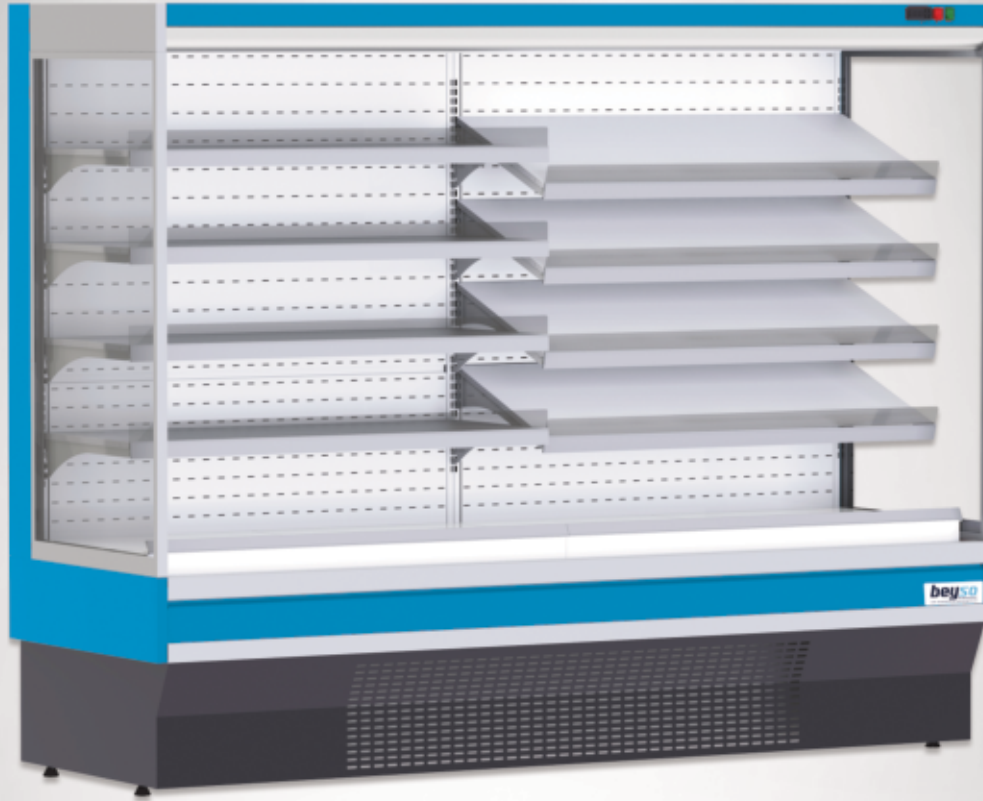

İÇTEN MOTORLU REYONLAR

beyso

PLUG-IN SÜTLÜK

	D60			
Uzunluk (mm)	937	1250	1875	2500
Sıcaklık (°C)	M1 [-1 / +5 °C]; M2 [-1 / +7 °C]; H1 [+1 / +10 °C]			

ÖZELLİKLER

- Poliüretan enjekte gövde ve modüler sistem
- Tava ve Emiş 304 kalite paslanmaz, diğer aksamlar toz boyalıdır
- Yükseklik 205 / 220 cm, en 75 cm, boy 125 cm ve katları
- Enerji tasarrufu sağlayan Led Aydınlatma ve Gece Perdesi