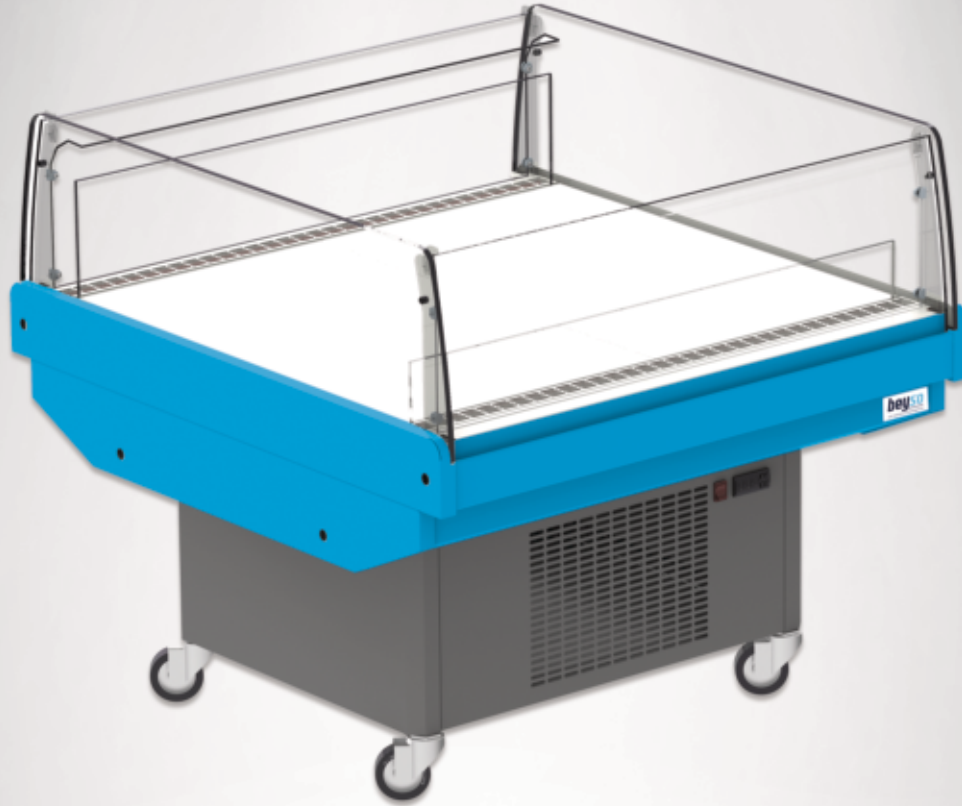

İÇTEN MOTORLU REYONLAR

beyso

PROMOSYON REYONU

070			
Uzunluk (mm)	1000	1100	
Sıcaklık (°C)	M1 [-1 / +5 °C]; M2 [-1 / +7 °C]		

ÖZELLİKLER

- Poliüretan enjekte gövde ve modüler sistem
- Tava, emiş ve diğer aksamlar toz boyalıdır
- Yükseklik 100 cm, en 100 cm, boy 100/110 cm