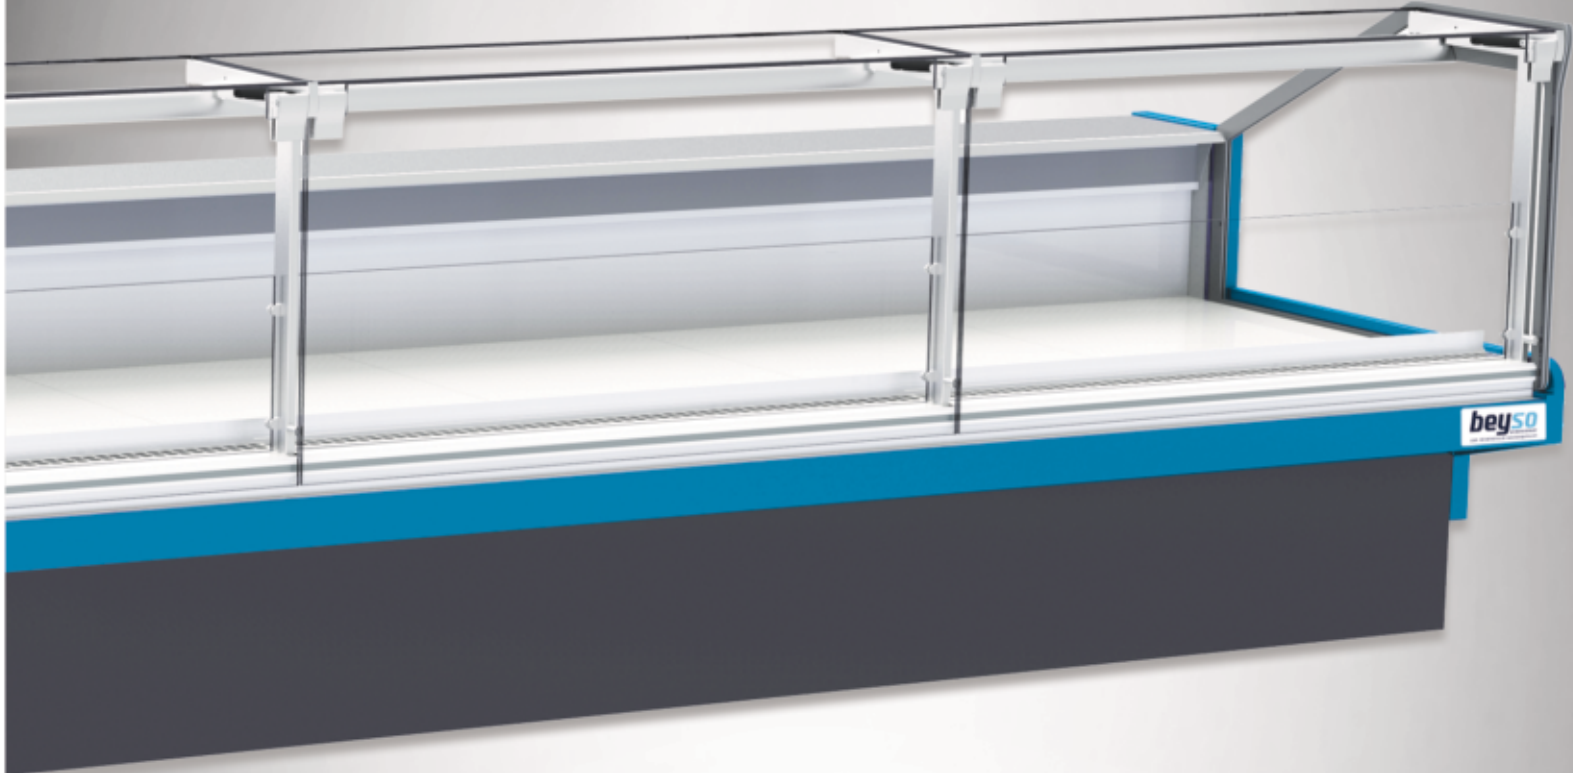

SERVİS REYONLARI

beyso

DİK CAMLI ŞARKÜTERİ

AD / D / SS										
Uzunluk (mm)	625	937	1250	1875	2500	3750	DK90	İK90	DK45	İK 45
Sıcaklık (°C)	M0 [-1 / +4 °C]; M1 [-1 / +5 °C]; M2 [-1 / +7 °C]									

ÖZELLİKLER

- Poliüretan enjekte gövde ve modüler sistem
- 29 cm eninde arka tezgah ile 304 kalite paslanmaz iç yüzey
- Yükseklik 117 cm, en 114 cm, boy 125 cm ve katları
- Enerji tasarrufu sağlayan Led Aydınlatma