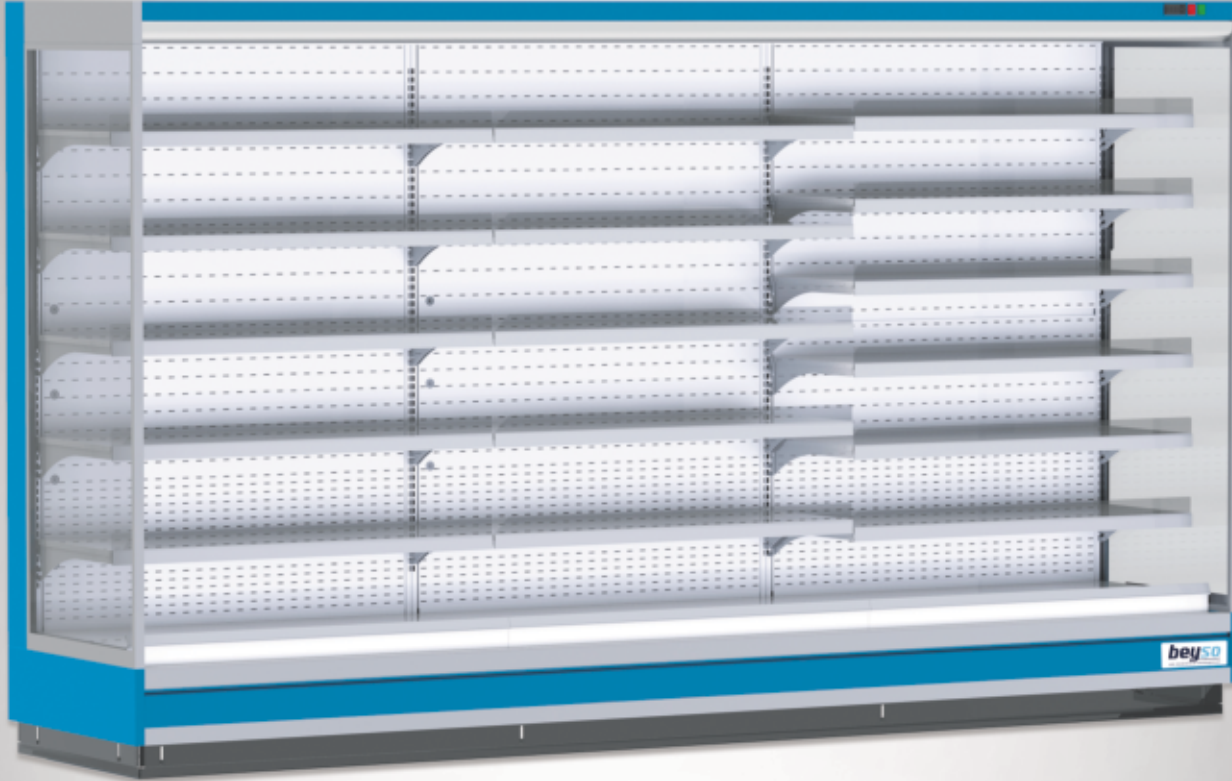

DIKEY REYONLAR

beyso

AÇIK SÜTLÜK

D32 / D45 / M32 / M45 / G32 / G45									
Uzunluk (mm)	937	1250	1875	2500	3750	1500	2000	2300	ÖZELLİKLER
Sıcaklık (°C)	M1 [-1 / +5 °C]; M2 [-1 / +7 °C]; H1 [+1 / +10 °C]								

- Poliüretan enjekte gövde ve modüler sistem
- Tava ve Emiş 304 kalite paslanmaz, diğer aksamlar toz boyalıdır
- Yükseklik 205 / 220 cm, en 75 / 90 / 100 / 110 cm, boy 125 cm ve katları
- Enerji tasarrufu sağlayan Led Aydınlatma ve Gece Perdesi