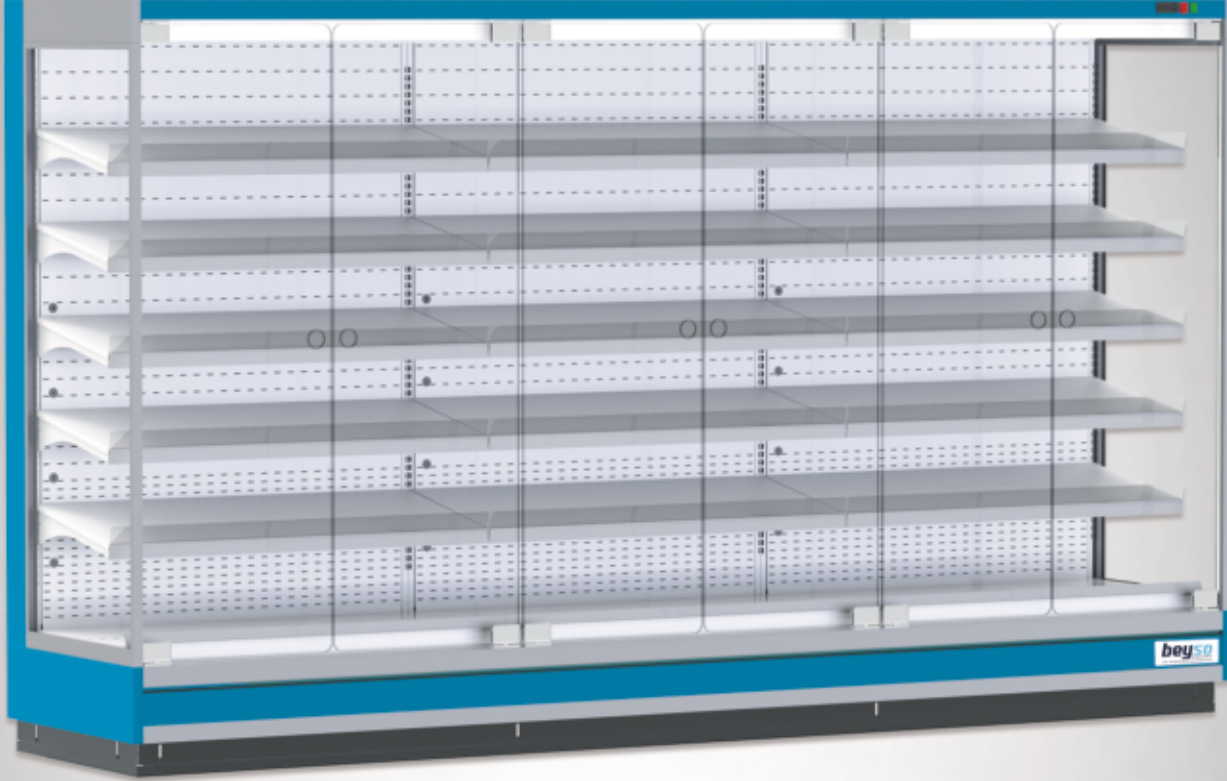

DIKEY REYONLAR

beyso

TEK CAM KAPILI SÜTLÜK

D32 / D45 / M32 / M45 / G32 / G45									
Uzunluk (mm)	937	1250	1875	2500	3750	1500	2000	2300	ÖZELLİKLER
Sıcaklık (°C)	M1 [-1 / +5 °C]; M2 [-1 / +7 °C]; H1 [+1 / +10 °C]								

- Poliüretan enjekte gövde ve modüler sistem
- Tava ve Emiş 304 kalite paslanmaz, diğer aksamlar toz boyalıdır
- Yükseklik 205 / 220 cm, en 75 / 90 / 100 / 110 cm, boy 125 cm ve katları
- Enerji tasarrufu sağlayan Led Aydınlatma