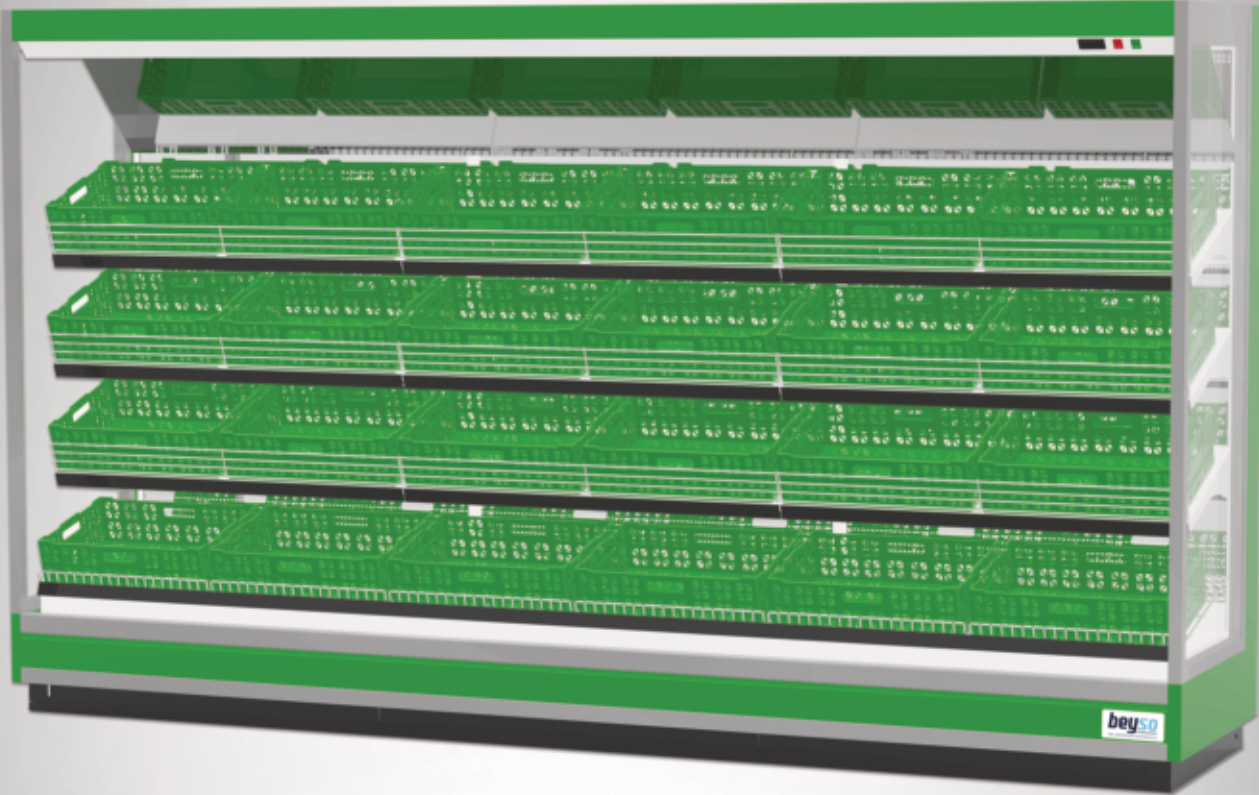

DIKEY REYONLAR

beyso

SEBZE & MEYVE REYONU

D32 / D45 / M32 / M45 / G32 / G45									
Uzunluk (mm)	937	1250	1875	2500	3750	1500	2000	2300	ÖZELLİKLER
Sıcaklık (°C)	M1 [-1 / +5 °C]; M2 [-1 / +7 °C]; H1 [+1 / +10 °C]							* Poliüretan enjekte gövde ve modüler sistem * Tava ve Emiş 304 kalite paslanmaz, diğer aksamlar toz boyalıdır * Yükseklik 205 / 220 cm, en 75 / 90 / 100 / 110 cm, boy 125 cm ve katlar * Enerji tasarrufu sağlayan Led Aydınlatma ve Gece Perdesi