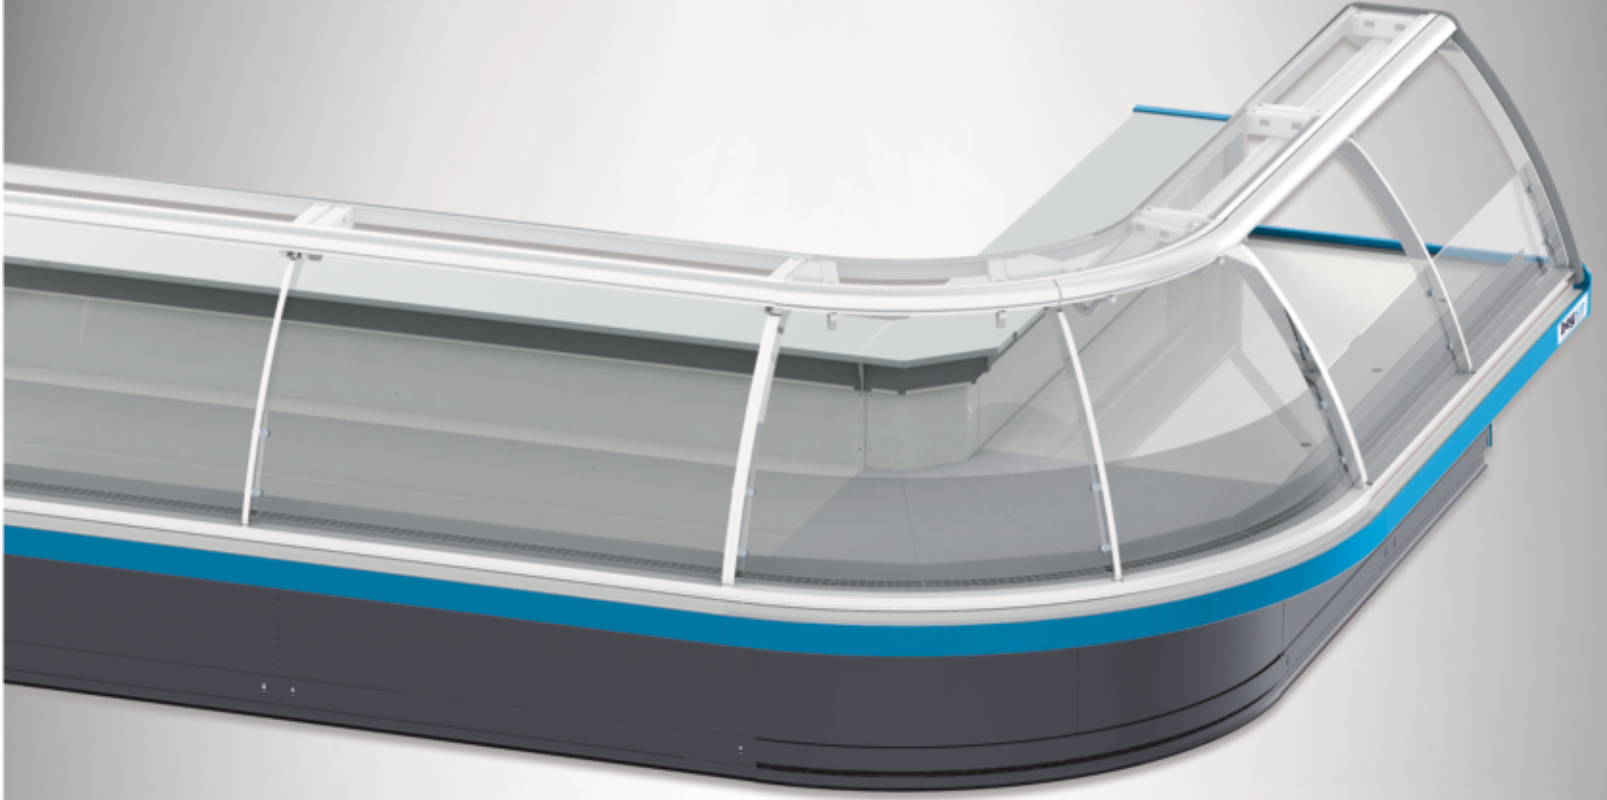

SERVİS
REYONLARI

beyso

BOMBE CAMLI ŞARKÜTERİ

AD / D / SS										
Uzunluk (mm)	625	937	1250	1875	2500	3750	DKC90	IKC90	DKC45	IKC 45
Sıcaklık (°C)	M0 [-1 / +4 °C]; M1 [-1 / +5 °C]; M2 [-1 / +7 °C]									

ÖZELLİKLER

- Poliüretan enjekte gövde ve modüler sistem
- 29 cm eninde arka tezgah ile 304 kalite paslanmaz iç yüzey
- Yükseklik 125 cm, en 114 cm, boy 125 cm ve katları
- Enerji tasarrufu sağlayan Led Aydınlatma