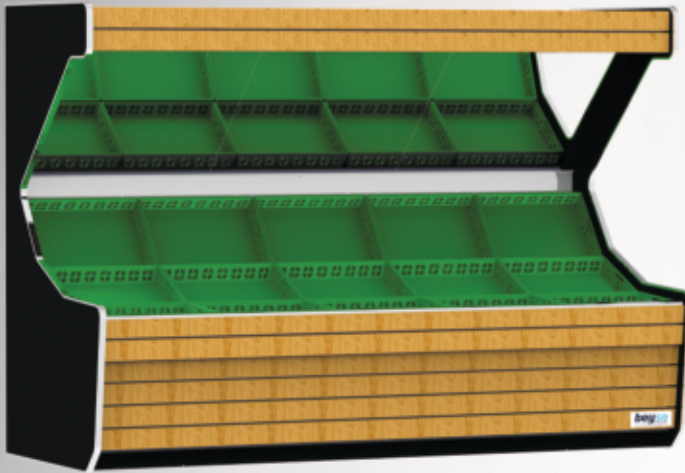

İÇTEN MOTORLU REYONLAR

beyso

PROMOSYON REYONU

070			
Uzunluk (mm)	1000	1100	
Sıcaklık (°C)	M1 [-1 / +5 °C]; M2 [-1 / +7 °C]		

ÖZELLİKLER

- * Poliüretan enjekte gövde ve modüler sistem
- * Tava, emiş ve diğer aksamlar toz boyalıdır
- * Yükseklik 100 cm, en 100 cm, boy 100/110 cm

MANAV REYONLARI

beyso

MANAV REYONLARI

beyso

SOĞUK ODA UYGULAMALARI

beyso

KUMANDA PANOSU

SOĞUK ODA KAPISI