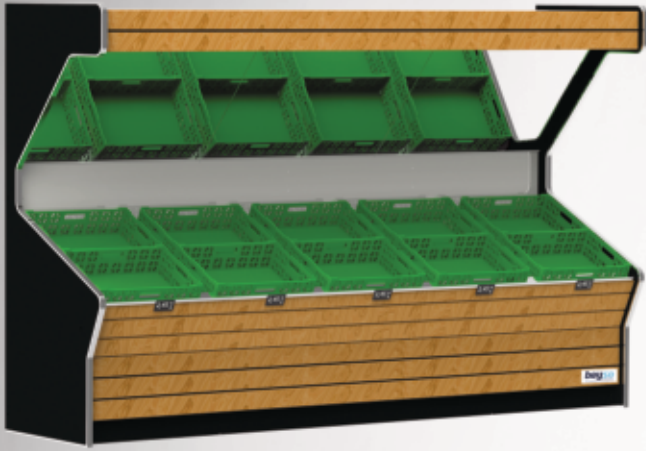

MANAV REYONLARI

beyso